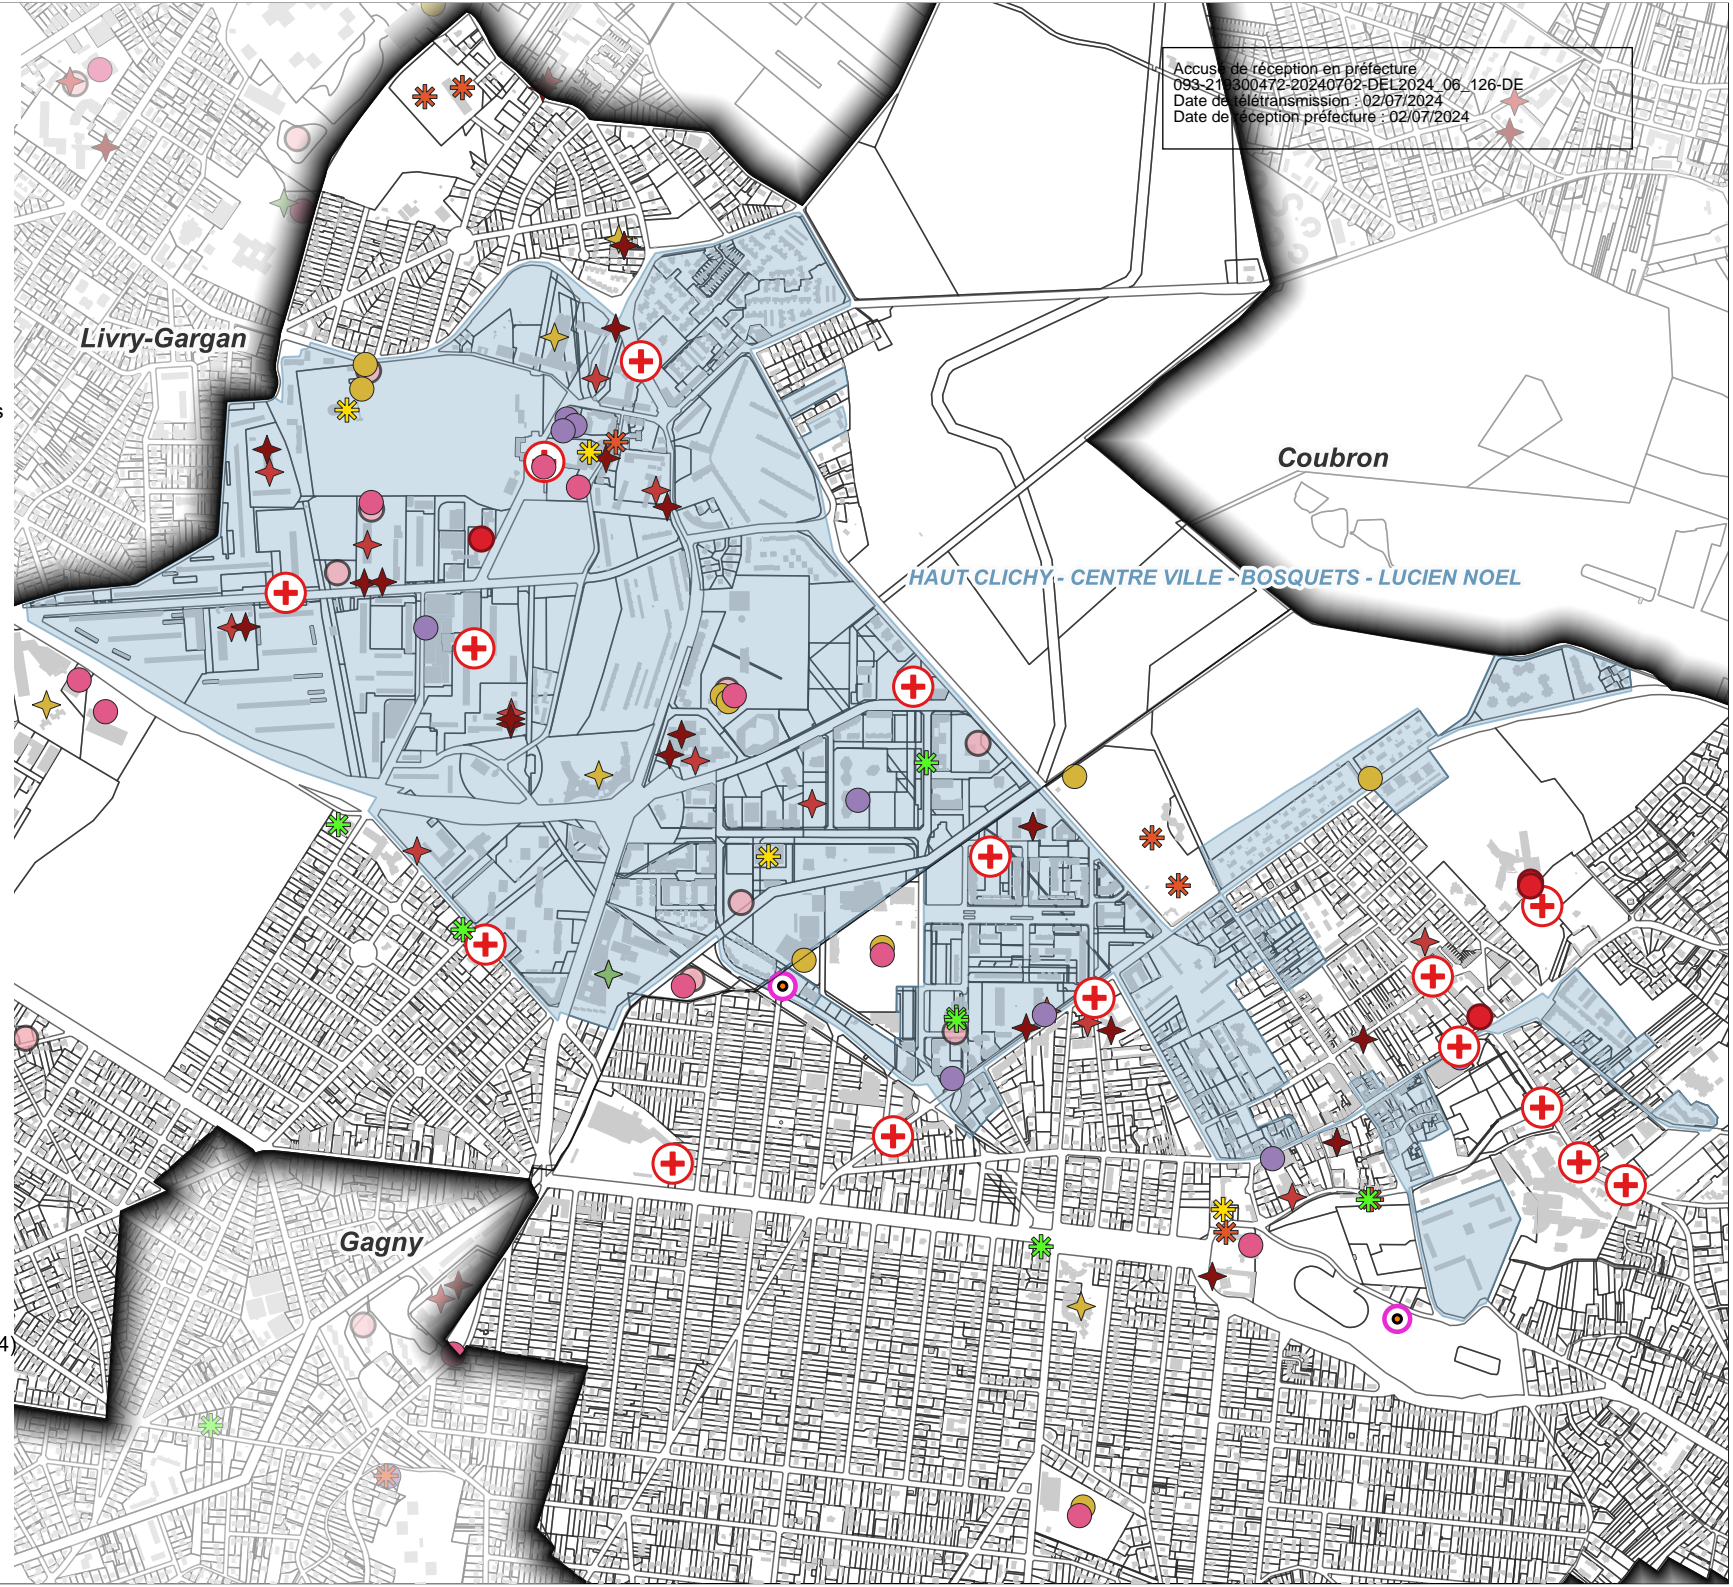

EPT GRAND PARIS GRAND EST

Quartier en politique de la ville

Clichy-sous-Bois/ Montfermeil

- QPV
- Lieu d'accueil de la petite enfance
- Établissement d'accueil pour personnes âgées
- Équipement de santé
- Équipement de représentation culturelle
- Équipement d'éducation culturelle
- Équipements de loisirs de proximité
- Équipement de proximité
- Équipement sportif en salle
- Équipement sportif en nature
- Équipement sportif de plein air
- École maternelle
- École élémentaire
- Collège
- Lycée
- Établissement d'enseignement supérieur

0 100 200 m

Source: QPV (ANCT,2024)/ Websig GPGE 2020

Réalisé par le Service Politique de la Ville (30.04.2024)

11, boulevard du Mont d'Est
Immeuble "Jupiter"
93360 Noisy-le-Grand
Tél : 01 41 70 39 10
grandparisgrandest.fr

Accusé de réception en préfecture
093-219300472-20240702-DEL2024_06_126-DE
Date de télétransmission : 02/07/2024
Date de réception préfecture : 02/07/2024

Livry-Gargan

Coubron

HAUT CLICHY - CENTRE VILLE - BOSQUETS - LUCIEN NOEL

Gagny